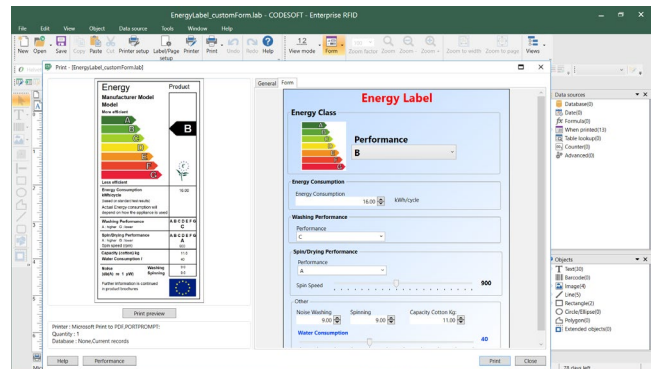

TEKLYNX CODESOFT

CRÉER

+

IMPRIMER

Étiquetage de complexité élevée

CODESOFT est une application d'étiquetage codes-à-barres d'entreprise qui offre une puissance, une flexibilité et une assistance sans pareil. Disponible en configuration impression seule, monoposte et réseau, CODESOFT est conçu pour répondre à tous vos besoins d'étiquetage.

Que votre objectif soit de gérer des biens et des ressources, de contrôler des réseaux de distribution et des niveaux de stocks, de suivre des documents ou de gérer des enregistrements de données, CODESOFT répond aux besoins d'étiquetage les plus complexes de votre entreprise.

La licence par abonnement TEKLYNX est disponible pour CODESOFT. La licence par abonnement est l'option qui procure le plus de flexibilité et de valeur à long terme. Le coût initial d'une licence par abonnement CODESOFT est plus faible, et apporte plus de valeur que jamais.

- Obtenez des mises à jour rapidement, sans surcoût ni délai.
- Gérez facilement les coûts logiciels avec un budget simple à planifier.
- Tirez profit de l'accès à la maintenance logicielle et au support technique.